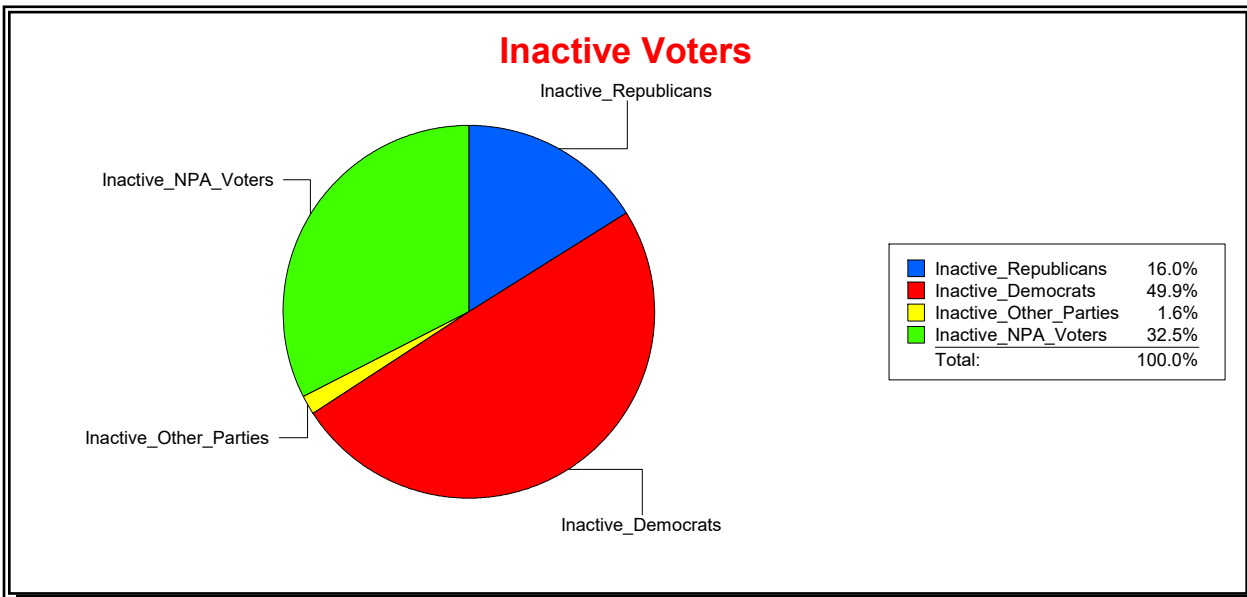

<u>District</u>	<u>Total</u>	<u>Dems</u>	<u>Reps</u>	<u>NonP</u>	<u>Other</u>	<u>Total</u>	<u>Dems</u>	<u>Reps</u>	<u>NonP</u>	<u>Other</u>
SARASOTA DIST 1	8,723	4,441	1,951	2,060	271	3,476	1,734	557	1,129	56