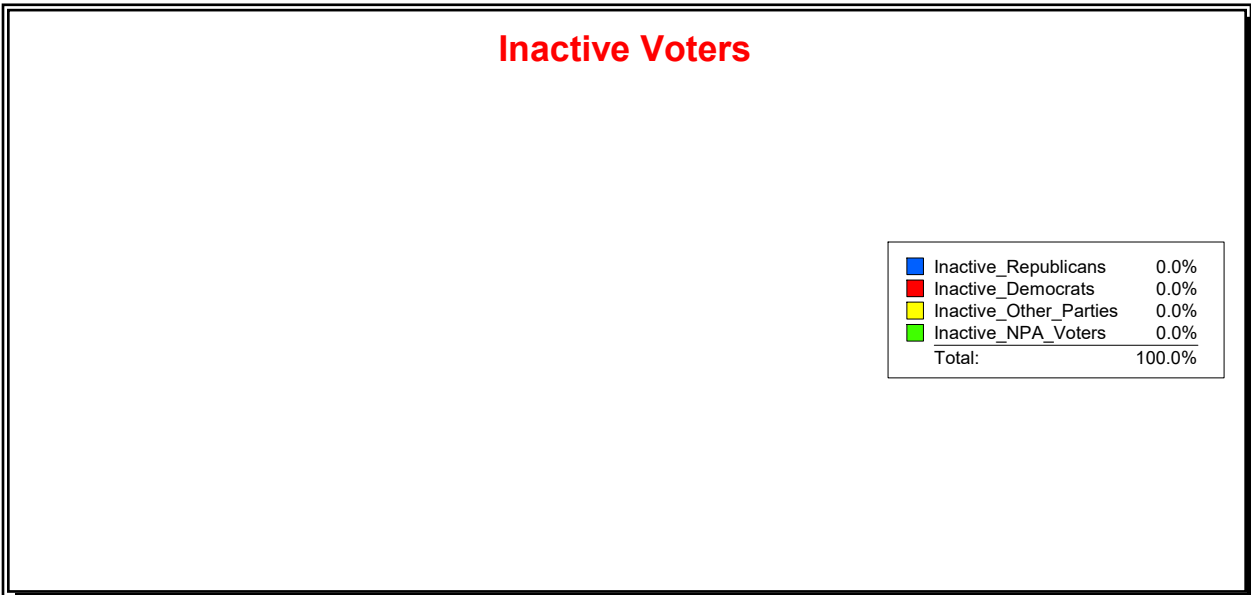

Date 2/1/2024

Time 07:32 AM

Graphs of District Registration

Active Registered Voters

Inactive Voters

<u>District</u>	<u>Total</u>	<u>Dems</u>	<u>Reps</u>	<u>NonP</u>	<u>Other</u>	<u>Total</u>	<u>Dems</u>	<u>Reps</u>	<u>NonP</u>	<u>Other</u>
VENICE	0	0	0	0	0	0	0	0	0	0