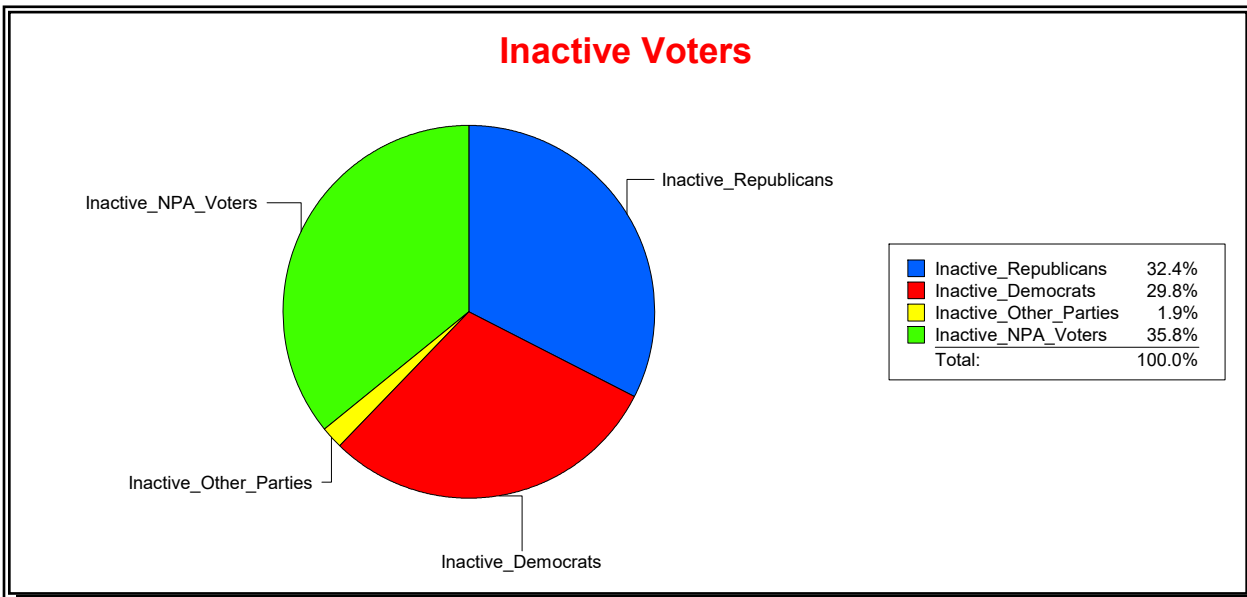

<u>District</u>	<u>Total</u>	<u>Dems</u>	<u>Reps</u>	<u>NonP</u>	<u>Other</u>	<u>Total</u>	<u>Dems</u>	<u>Reps</u>	<u>NonP</u>	<u>Other</u>
STATE SENATE 22	323,650	88,016	149,540	78,281	7,813	55,046	16,425	17,855	19,700	1,066