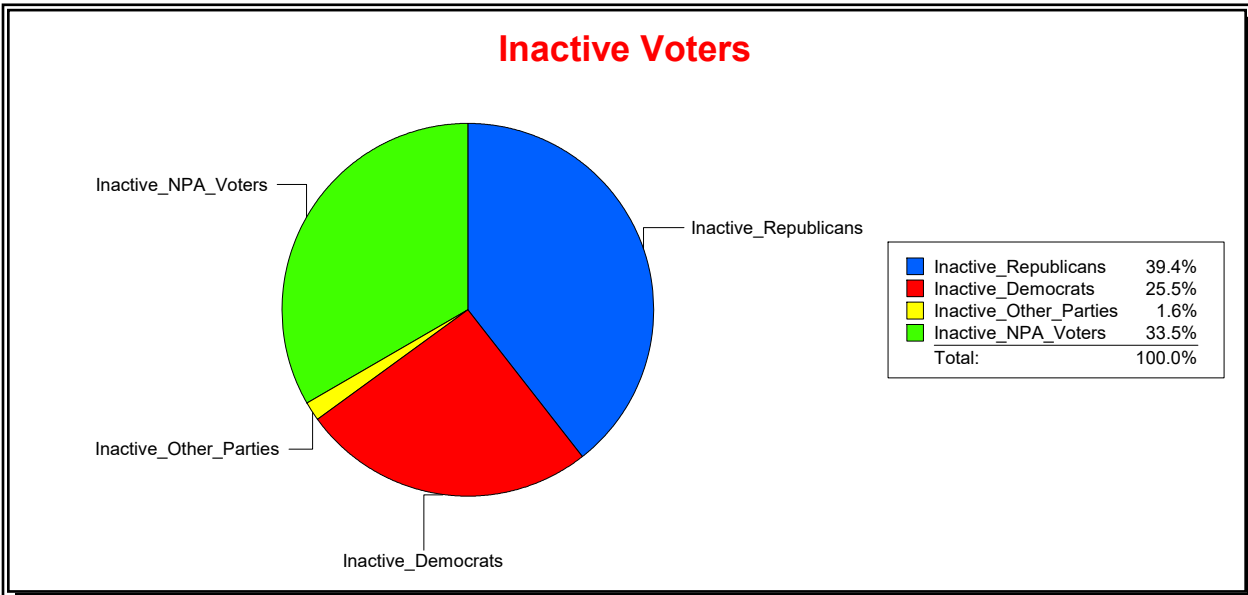

Graphs of District Registration

Active Registered Voters

Inactive Voters

<u>District</u>	<u>Total</u>	<u>Dems</u>	<u>Reps</u>	<u>NonP</u>	<u>Other</u>	<u>Total</u>	<u>Dems</u>	<u>Reps</u>	<u>NonP</u>	<u>Other</u>
VENICE	21,977	5,580	10,704	5,251	442	2,768	706	1,091	926	45