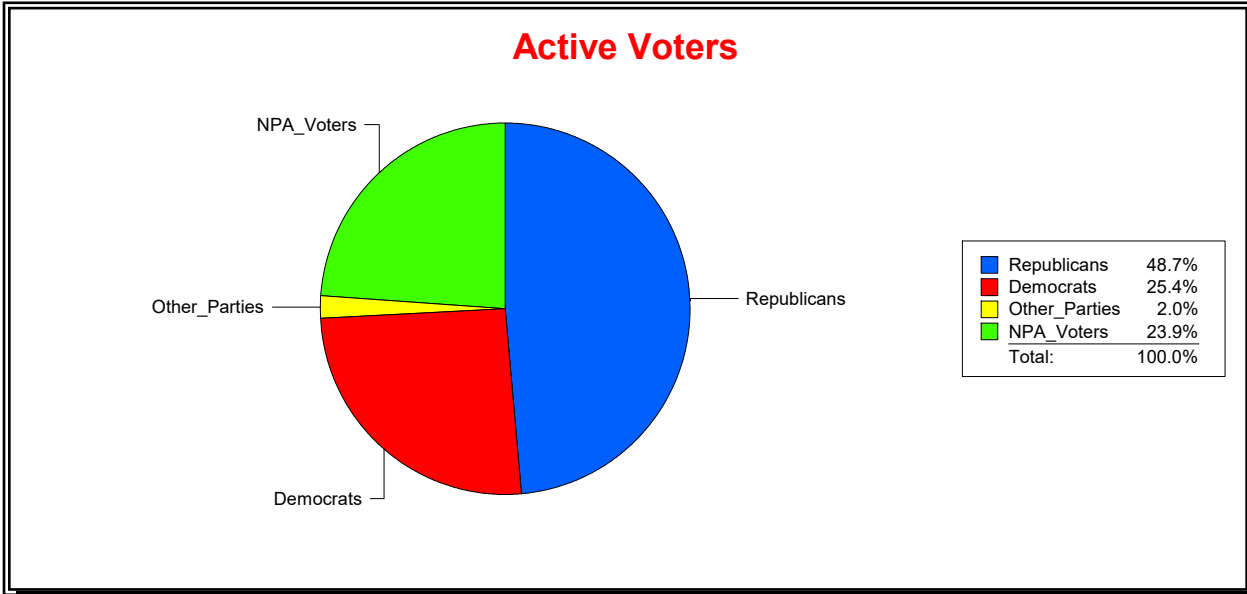

<u>District</u>	<u>Total</u>	<u>Dems</u>	<u>Reps</u>	<u>NonP</u>	<u>Other</u>	<u>Total</u>	<u>Dems</u>	<u>Reps</u>	<u>NonP</u>	<u>Other</u>
VENICE	21,977	5,580	10,704	5,251	442	2,768	706	1,091	926	45

Ron Turner