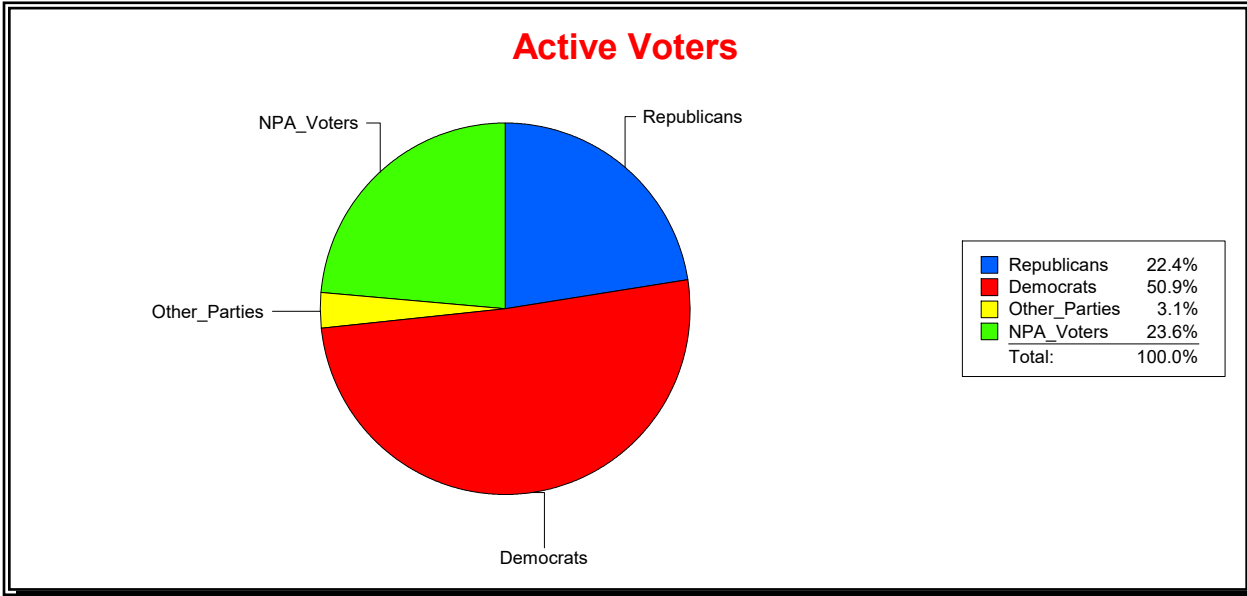

<u>District</u>	<u>Total</u>	<u>Dems</u>	<u>Reps</u>	<u>NonP</u>	<u>Other</u>	<u>Total</u>	<u>Dems</u>	<u>Reps</u>	<u>NonP</u>	<u>Other</u>
SARASOTA 1	8,723	4,441	1,951	2,060	271	3,476	1,734	557	1,129	56