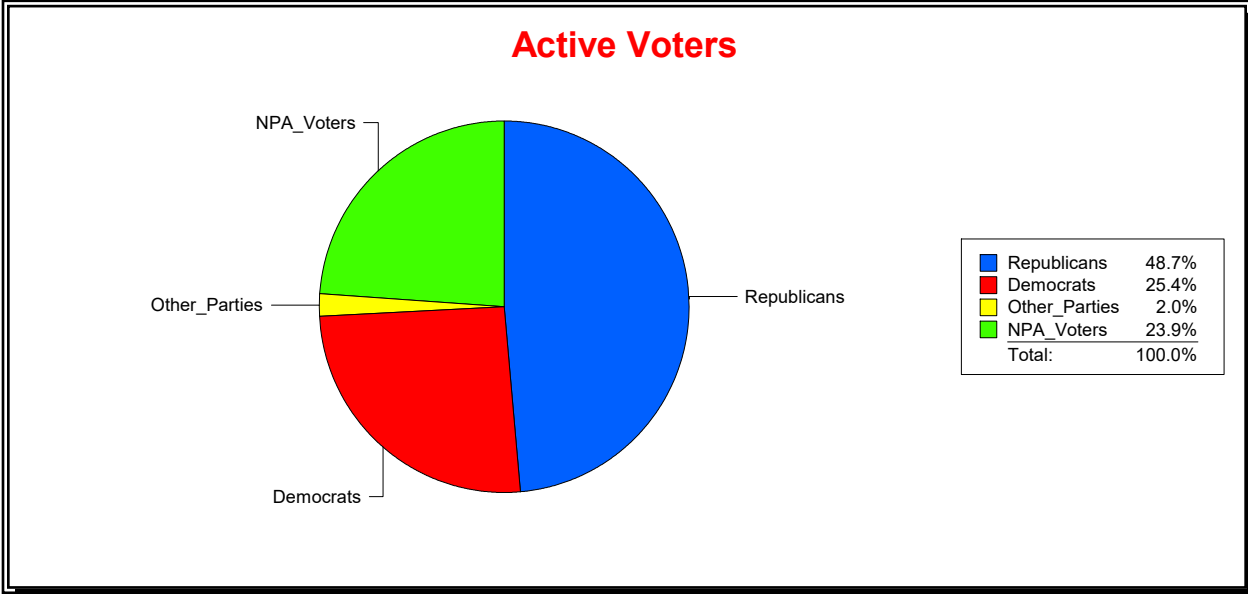

Graphs of District Registration

Active Registered Voters

Inactive Voters

<u>District</u>	<u>Total</u>	<u>Dems</u>	<u>Reps</u>	<u>NonP</u>	<u>Other</u>	<u>Total</u>	<u>Dems</u>	<u>Reps</u>	<u>NonP</u>	<u>Other</u>
VENICE	21,977	5,580	10,704	5,251	442	2,768	706	1,091	926	45