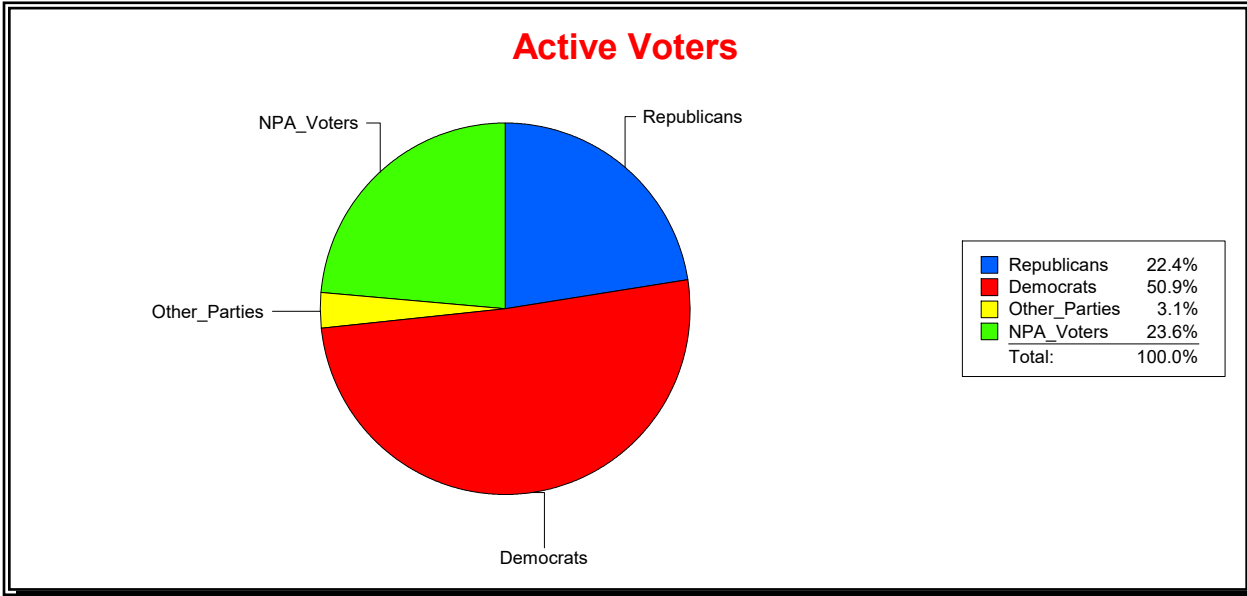

<u>District</u>	<u>Total</u>	<u>Dems</u>	<u>Reps</u>	<u>NonP</u>	<u>Other</u>	<u>Total</u>	<u>Dems</u>	<u>Reps</u>	<u>NonP</u>	<u>Other</u>
SARASOTA DIST 1	8,723	4,441	1,951	2,060	271	3,476	1,734	557	1,129	56