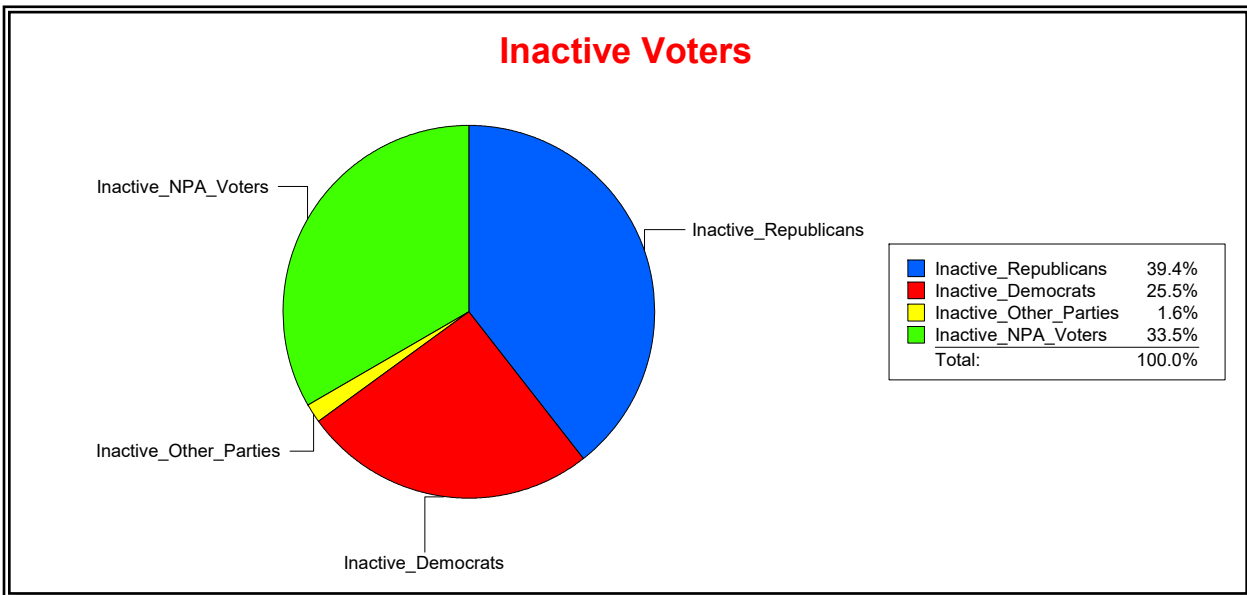

<u>District</u>	<u>Total</u>	<u>Dems</u>	<u>Reps</u>	<u>NonP</u>	<u>Other</u>	<u>Total</u>	<u>Dems</u>	<u>Reps</u>	<u>NonP</u>	<u>Other</u>
VENICE	21,977	5,580	10,704	5,251	442	2,768	706	1,091	926	45

Ron Turner