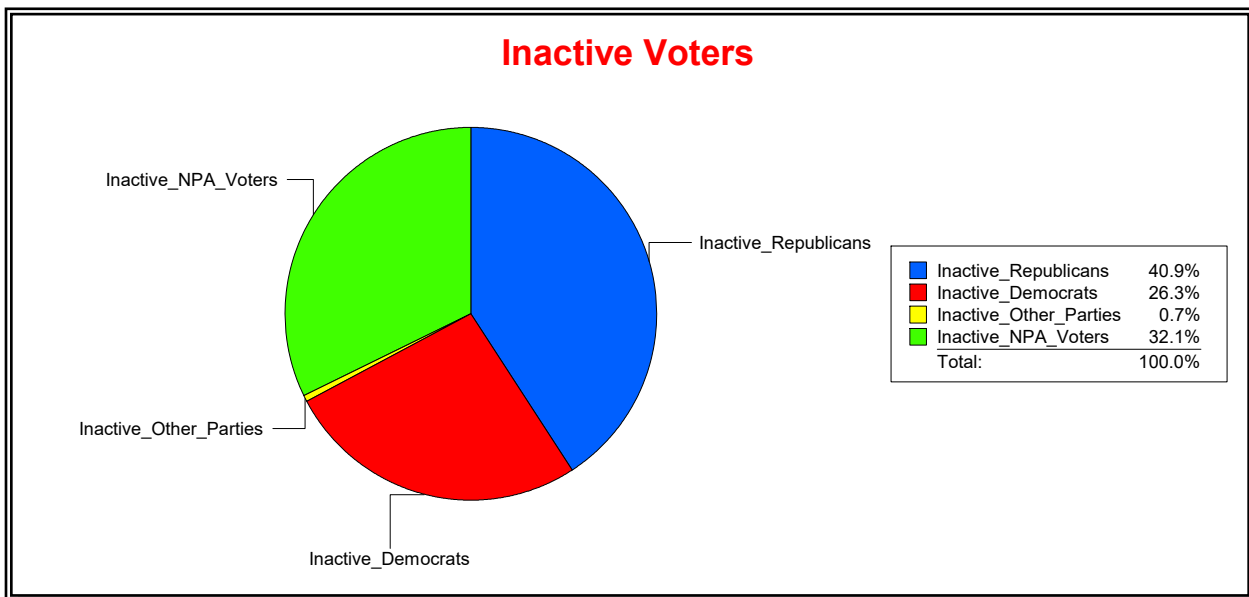

Active Registered Voters

Inactive Voters

<u>District</u>	<u>Total</u>	<u>Dems</u>	<u>Reps</u>	<u>NonP</u>	<u>Other</u>	<u>Total</u>	<u>Dems</u>	<u>Reps</u>	<u>NonP</u>	<u>Other</u>
VENETIAN CDD	1,901	480	947	441	33	137	36	56	44	1