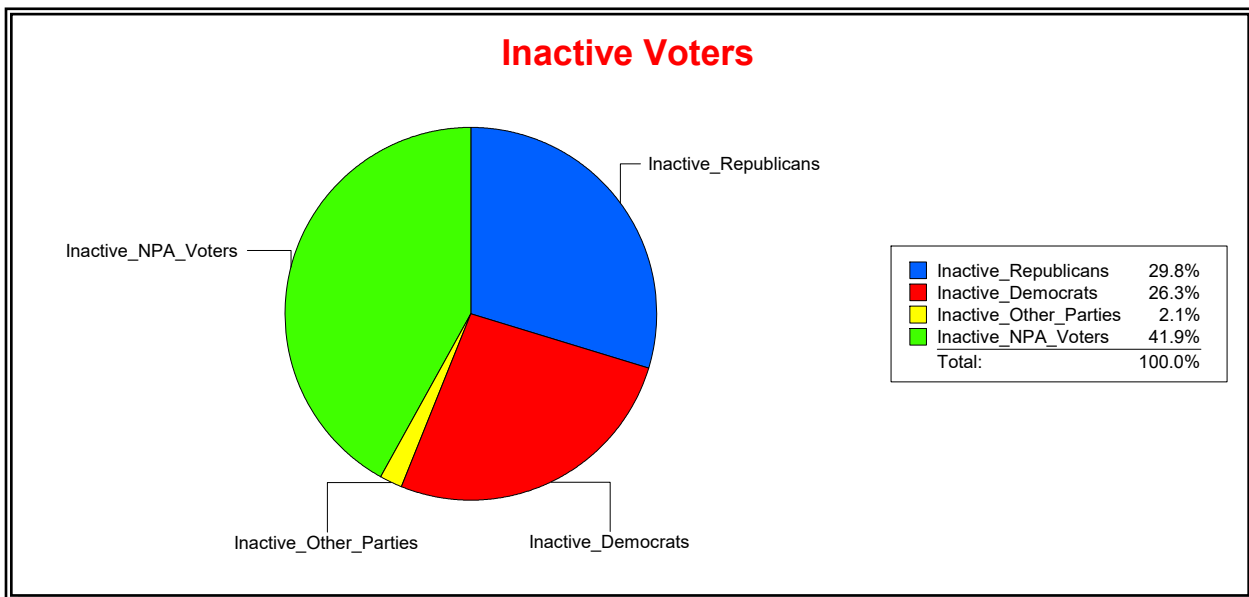

<u>District</u>	<u>Total</u>	<u>Dems</u>	<u>Reps</u>	<u>NonP</u>	<u>Other</u>	<u>Total</u>	<u>Dems</u>	<u>Reps</u>	<u>NonP</u>	<u>Other</u>
NORTH PORT DIST 5	16,387	3,680	8,080	4,238	389	2,383	626	709	999	49