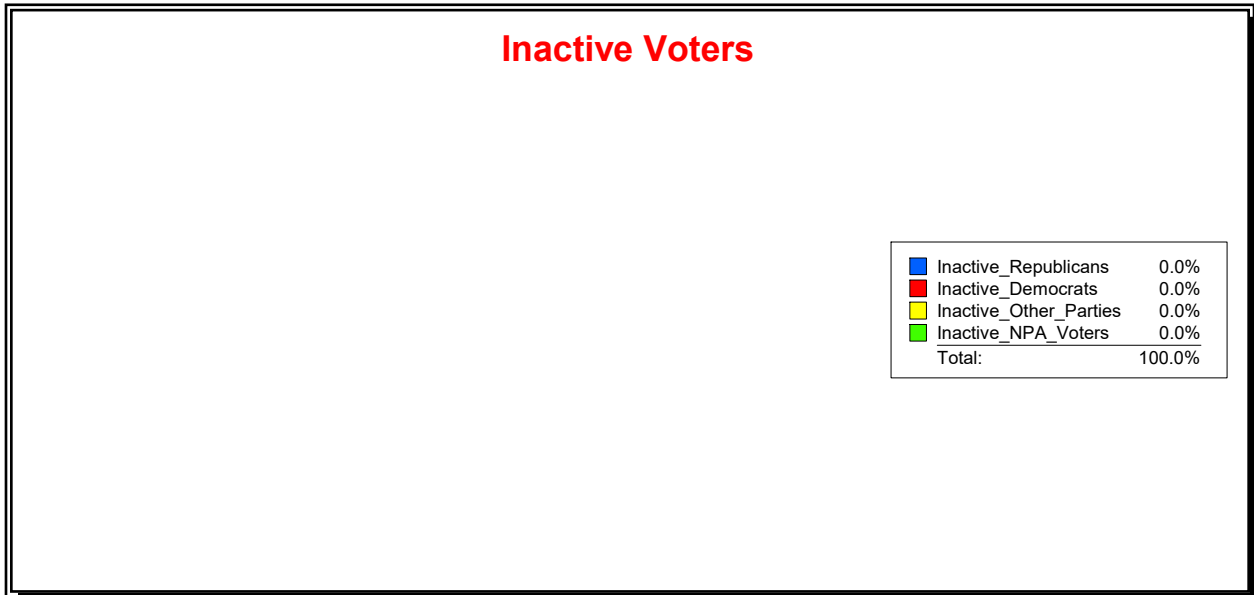

<u>District</u>	<u>Total</u>	<u>Dems</u>	<u>Reps</u>	<u>NonP</u>	<u>Other</u>	<u>Total</u>	<u>Dems</u>	<u>Reps</u>	<u>NonP</u>	<u>Other</u>
VENICE	0	0	0	0	0	0	0	0	0	0

Ron Turner

Supervisor of Elections

Sarasota County, FL