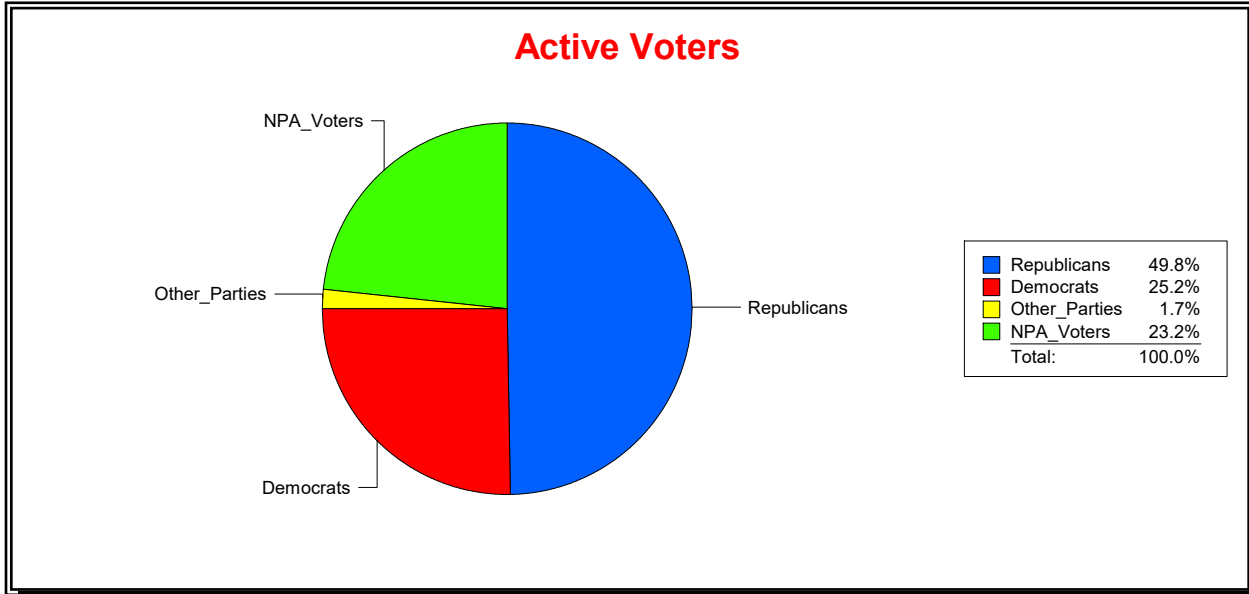

Active Registered Voters

Inactive Voters

<u>District</u>	<u>Total</u>	<u>Dems</u>	<u>Reps</u>	<u>NonP</u>	<u>Other</u>	<u>Total</u>	<u>Dems</u>	<u>Reps</u>	<u>NonP</u>	<u>Other</u>
VENETIAN CDD	1,901	480	947	441	33	137	36	56	44	1