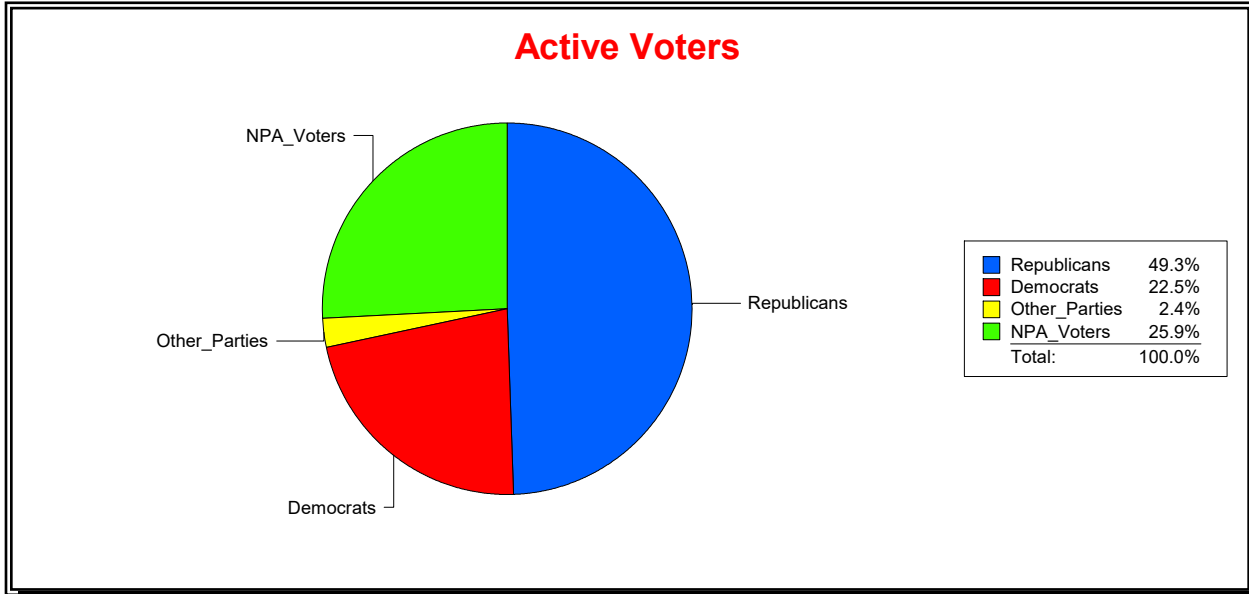

<u>District</u>	<u>Total</u>	<u>Dems</u>	<u>Reps</u>	<u>NonP</u>	<u>Other</u>	<u>Total</u>	<u>Dems</u>	<u>Reps</u>	<u>NonP</u>	<u>Other</u>
NORTH PORT DIST 5	16,387	3,680	8,080	4,238	389	2,383	626	709	999	49