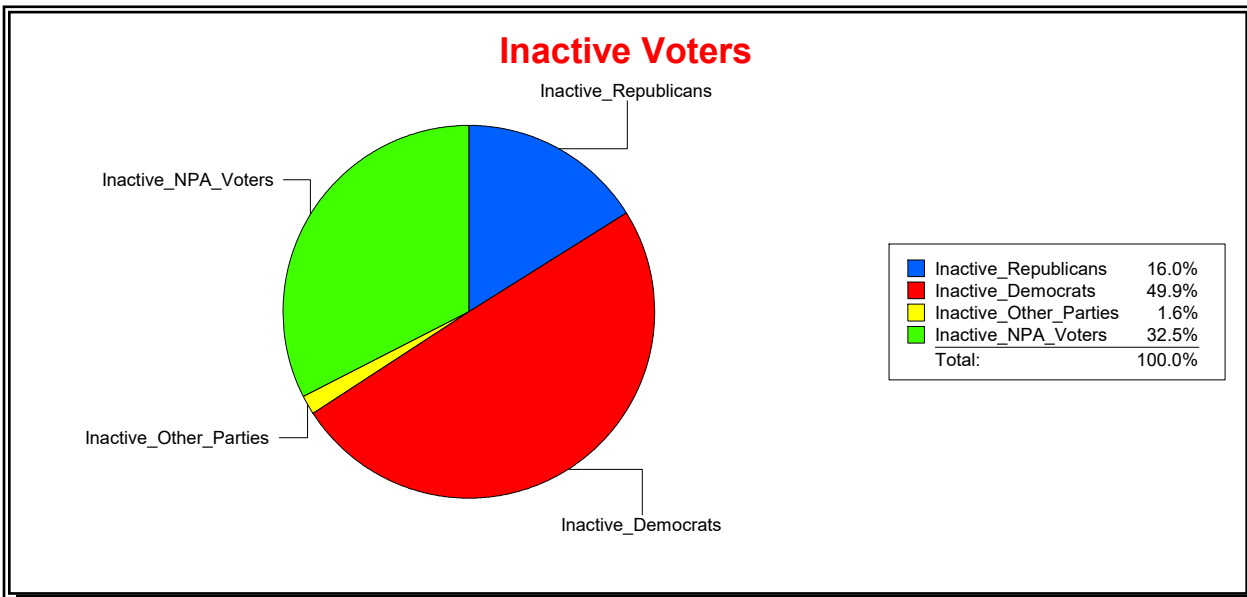

<u>District</u>	<u>Total</u>	<u>Dems</u>	<u>Reps</u>	<u>NonP</u>	<u>Other</u>	<u>Total</u>	<u>Dems</u>	<u>Reps</u>	<u>NonP</u>	<u>Other</u>
SARASOTA 1	8,723	4,441	1,951	2,060	271	3,476	1,734	557	1,129	56