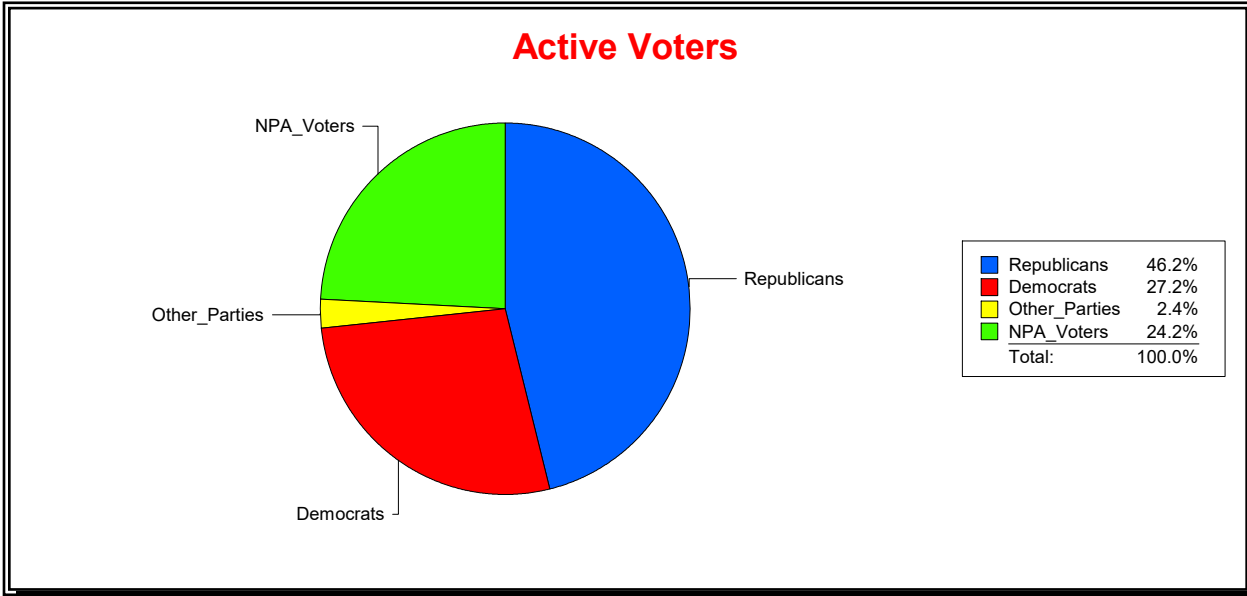

<u>District</u>	<u>Total</u>	<u>Dems</u>	<u>Reps</u>	<u>NonP</u>	<u>Other</u>	<u>Total</u>	<u>Dems</u>	<u>Reps</u>	<u>NonP</u>	<u>Other</u>
STATE SENATE 22	323,650	88,016	149,540	78,281	7,813	55,046	16,425	17,855	19,700	1,066